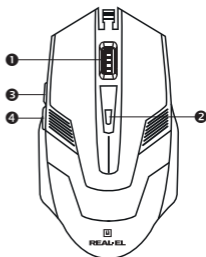

SÜSTEEMSED NÕUDED

- Operatsioonisüsteem Windows XP/Vista/7/8/10.
- Vaba USB pesa.

KIRJELDUS

- ❶ Kerimisratas
- ❷ DPI eraldusvõime ümberlülit
- ❸ Liikumine edasi
- ❹ Liikumine tagasi

Märkus:

- **Väljalülitamiseks esiletõstmine nuppu ❷ ja ❹ samal ajal.**

ETTEVALMISTUS TÖÖKS

- Ühendage manipulaator personaalarvuti vabasse USB-pessa.
- Pärast ühendamist USB-pesaga teeb personaalarvuti seadme automaatselt kindlaks.

VÕIMALIKE PROBLEEMIDE LAHENDAMINE

Probleem	Lahendus
Manipulaator ei tööta.	1. Ühendage hiir arvutist lahti ja kontrollige pistikühendite kontakte nende võimalike vigastuste avastamiseks. Kui ei ole mingeid väliseid vigastusi ja kontaktid on korras, siis ühendage hiir veel kord arvutiga. 2. Pöörduge lähimasse hoolduskeskusesse.

Joon. 1. Vaade ülevalt