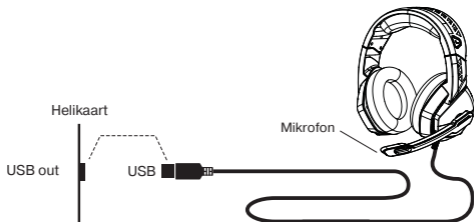

**KOMPLEKTSUS**

- Stereokõrvaklappid – 1 tk.
- Kasutusjuhend – 1 tk.
- Garantiitalong – 1 tk.

**ERIOMADUSED**

- Võimas realistlik heli
- Virtual Surround Sound 7.1
- Ühendus ja audio edastamine USB kaudu
- Reguleeritav peapael ja mikrofoni
- Riidest punutud kaabel

**ÜHENDAMINE JA EKSPLUATEERIMINE**

- Sisestage stereokõrvaklappide pistik signaali allika audioväljundi pesse (personaalarvuti, sülearvuti, kaasaskantav heliseade jms) nii nagu on näidatud joon. 1.