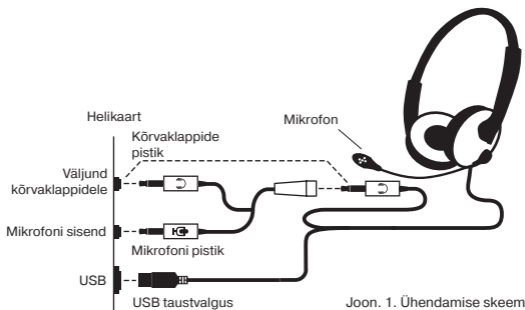

KOMPLEKTSUS

- Kõrvaklapid – 1 tk.
- Kasutusjuhend – 1 tk.
- Adapter Ø3.5 - Ø2*3,5 mm mini-jack – 1 pc
- Garantiitalong – 1 tk.

ERIOMADUSED

- Võimas realistlik heli
- Sisseehitatud taustvalgus
- Reguleeritav peapael
- Adapter Ø 3.5 mm - Ø 2*3,5 mm mini-jack
- Sisseehitatud mikrofoni

ÜHENDAMINE JA EKSPLUATEERIMINE

- Sisestage kõrvaklappide pistik signaali allika audioväljundi pessa (personaalarvuti, sülearvuti, kaasaskantav heliseade jms) nii nagu on näidatud joon. 1.
- Seadke kõrvaklapid kaablil asuva helitugevuse regulaatori abil signaali allika vajalik helitugevus.