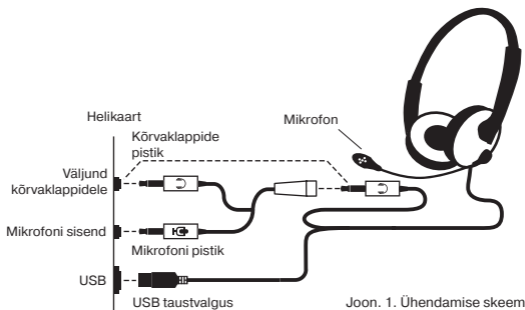

KOMPLEKTSUS

- Kõrvaklapid – 1 tk.
- Kasutusjuhend – 1 tk.
- Adapter Ø3.5 - Ø2*3,5 mm mini-jack – 1 pc
- Garantiitalong – 1 tk.

ERIOMADUSED

- Võimas realistlik heli
- Sisseehitatud taustvalgus
- Reguleeritav peapael
- Adapter Ø 3.5 mm - Ø 2*3,5 mm mini-jack
- Sisseehitatud mikrofoni
- Riidest punutud kaabel

ÜHENDAMINE JA EKSPLUATEERIMINE

- Sisestage kõrvaklappide pistik signaali allika audioväljundi pesa (personaalarvuti, sülearvuti, kaasaskantav heliseade jms) nii nagu on näidatud joon. 1.
- Seadke kõrvaklapid kaablil asuva helitugevuse regulaatori abil signaali allika vajalik helitugevus.