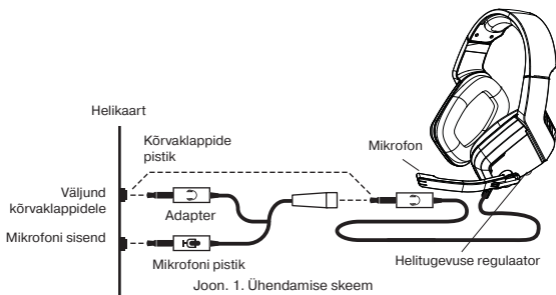

KOMPLEKTSUS

- Stereokõrvaklapid – 1 tk.
- Kasutusjuhend – 1 tk.
- Adapter \varnothing 3.5 mm to \varnothing 2*3,5 mm mini-jack – 1 pc
- Garantiialong – 1 tk.

ERIOMADUSED

- Võimas realistlik heli
- Adapter \varnothing 3.5 mm to \varnothing 2*3,5 mm mini-jack
- Adapter arvutiga ühendamiseks
- Riidest punutud kaabel

ÜHENDAMINE JA EKSPLUATEERIMINE

- Sisestage stereokõrvaklappide pistik signaali allika audioväljundi pesa (personaalarvuti, sülearvuti, kaasaskantav heliseade jms) nii nagu on näidatud joon. 1.
- Seadke stereokõrvaklappide kaablil asuva helitugevuse regulaatori abil signaali allika vajalik helitugevus.