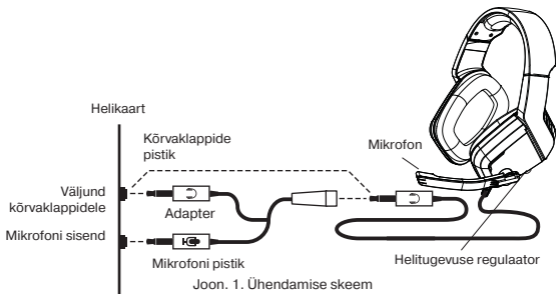

KOMPLEKTSUS

- Stereokõrvaklappid – 1 tk.
- Kasutusjuhend – 1 tk.
- Adapter Ø 3.5 mm to Ø 2*3,5 mm mini-jack – 1 pc
- Garantiitalong – 1 tk.

ERIOMADUSED

- Võimas realistlik heli
- Adapter Ø 3.5 mm to Ø 2*3,5 mm mini-jack
- Adapter arvutiga ühendamiseks
- Riidest punutud kaabel

ÜHENDAMINE JA EKSPLUATEERIMINE

- Sisestage stereokõrvaklappide pistik signaali allika audioväljundi pessa (personaalarvuti, sülearvuti, kaasaskantav heliseade jms) nii nagu on näidatud joon. 1.
- Seadke stereokõrvaklappide kaablil asuva helitugevuse regulaatori abil signaali allika vajalik helitugevus.