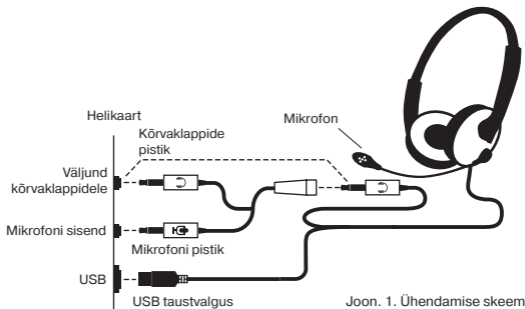

KOMPLEKTSUS

- Kõrvaklapid – 1 tk.
- Kasutusjuhend – 1 tk.
- Adapter Ø3.5 - Ø2*3,5 mm mini-jack – 1 pc
- Garantiialong – 1 tk.

ERIOMADUSED

- Võimas realistlik heli
- Reguleeritav peapael
- Adapter Ø 3.5 mm - Ø 2*3,5 mm mini-jack
- Sisseehitatud mikrofon
- Riidest punutud kaabel

ÜHENDAMINE JA EKSPLUATEERIMINE

- Sisestage kõrvaklappide pistik signaali allika audioväljundi pessa (personaalarvuti, sülearvuti, kaasaskantav heliseade jms) nii nagu on näidatud joon. 1.
- Seadke kõrvaklapid kaablil asuva helitugevuse regulaatori abil signaali allika vajalik helitugevus.