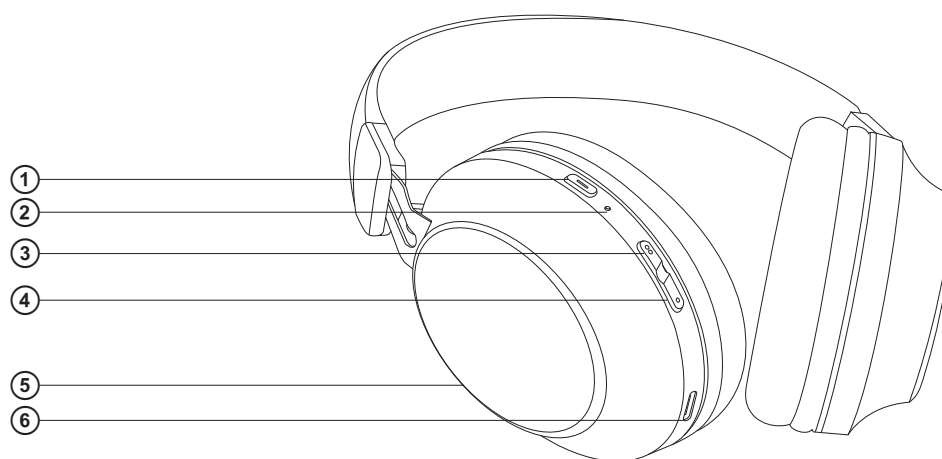

ERIOMADUSED

- Helitugevuse ja heliradade juhtimine
- Sisseehitatud mikrofoni
- Telefonikõnede haldamine
- Neodüümikapslid

* *Eeldusel, et need toetavad Bluetooth-tehnoloogiat.*

JUHTIMISE KIRJELDUS

- ① Kõrvaklappide sisse/välja nupp; esitus/paus; telefonikõne vastuvõtmine; kõne juhtnupp; vajutage kaks korda häälassistendi aktiveerimiseks
- ② LED indikaator
- ③ Helitugevuse suurendamise/järgmise loo nupp
- ④ Helitugevuse vähendamise nupp/eelmine lugu
- ⑤ Mikrofon
- ⑥ Type-C pistik laadimiseks