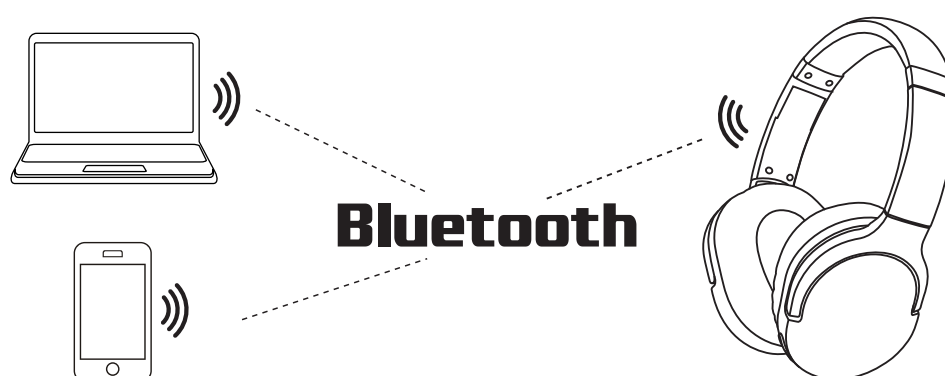

ERIOMADUSED

- Helitugevuse ja heliradade juhtimine
- Sisseehitatud mikrofoni
- Telefonikõnede haldamine
- Neodüümikapslid

* *Eeldusel, et need toetavad Bluetooth-tehnoloogiat.*

JUHTIMISE KIRJELDUS

- ① Kõrvaklappide sisse/välja nupp; esitus/paus; telefonikõne vastuvõtmine; kõne juhtnupp; vajutage kaks korda häälassistendi aktiveerimiseks
- ② LED indikaator
- ③ Helitugevuse suurendamise/järgmise loo nupp
- ④ Helitugevuse vähendamise nupp/eelmine lugu
- ⑤ Mikrofon
- ⑥ Type-C pistik laadimiseks

ÜHENDAMINE JA KSPLUATEERIMINE

Enne kasutamist tuleb aku täielikult laadida. Kõrvaklappide sisse-või väljalülitamiseks vajutage ja hoidke all nuppu ①. Signaali Bluetoothi kaudu edastamiseks peate looma ühenduse signaali allikaga. Selleks lülitage kõrvaklapid sisse ilma nuppu ① vabastamata, oodake, kuni otsingurežiim käivitub - indikaator ② muutub vaheldumisi sinise ja punasega. Valige signaali allikaks Bluetooth-seadmete otsingurežiim. Ekraanile ilmub «GD-828» mudeli nimi, millega soovite ühenduse luua.