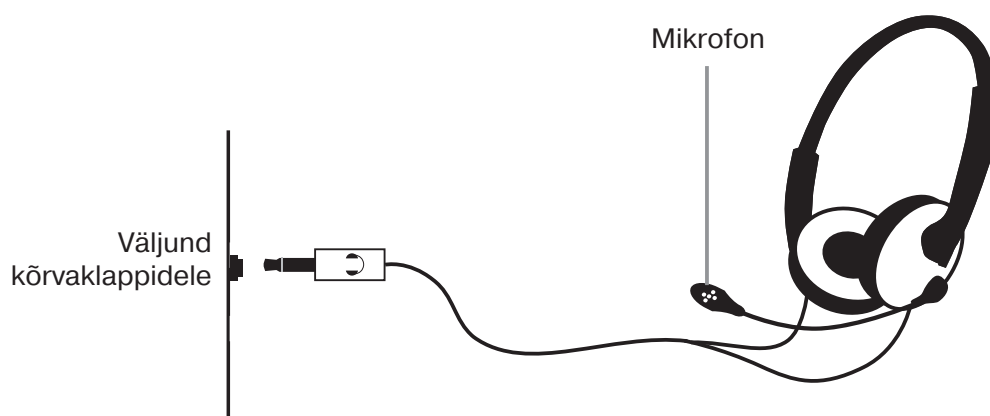

OTSTARVE

Stereo kõrvaklapid mikrofoniga REAL-EL GD-012, mida saab kasutada kõikide heliallikatega; pistik 3,5 mm.

KOMPLEKTSUS

- Stereokõrvaklapid – 1 tk.
- Kasutusjuhend – 1 tk.
- Garantiitalong – 1 tk.

ETTEVAATUSABINÕUD

- Kompaktne disain
- Pööratav mikrofonihoidja
- Liides 3,5 mm (4 pin) mobiilsete seadmete ühendamiseks

ÜHENDAMINE JA EKSPLUATEERIMINE

- Sisestage stereokõrvaklappide pistik signaali allika audioväljundi pessa (personaalarvuti, sülearvuti, kaasaskantav heliseade jms) nii nagu on näidatud joon. 1.