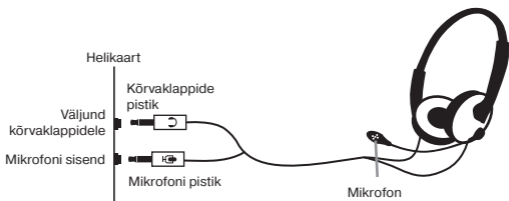

KOMPLEKTSUS

- Stereokõrvaklappid – 1 tk.
- Kasutusjuhend – 1 tk.
- Garantiitalong – 1 tk.

ERIOMADUSED

- Liides 2 × 3,5 mm (3 pin) personaalarvuti seadmete ühendamiseks
- Reguleeritav klamber
- Pööratav mikrofonihoidja
- Kompaktne disain

ÜHENDAMINE JA EKSPLUATEERIMINE

- Sisestage stereokõrvaklappide pistik signaali allika audioväljundi pesa (personaalarvuti, sülearvuti, kaasaskantav heliseade jms) nii nagu on näidatud joon. 1.
- Sisestage mikrofoni pistik signaali allika mikrofoni pesa.