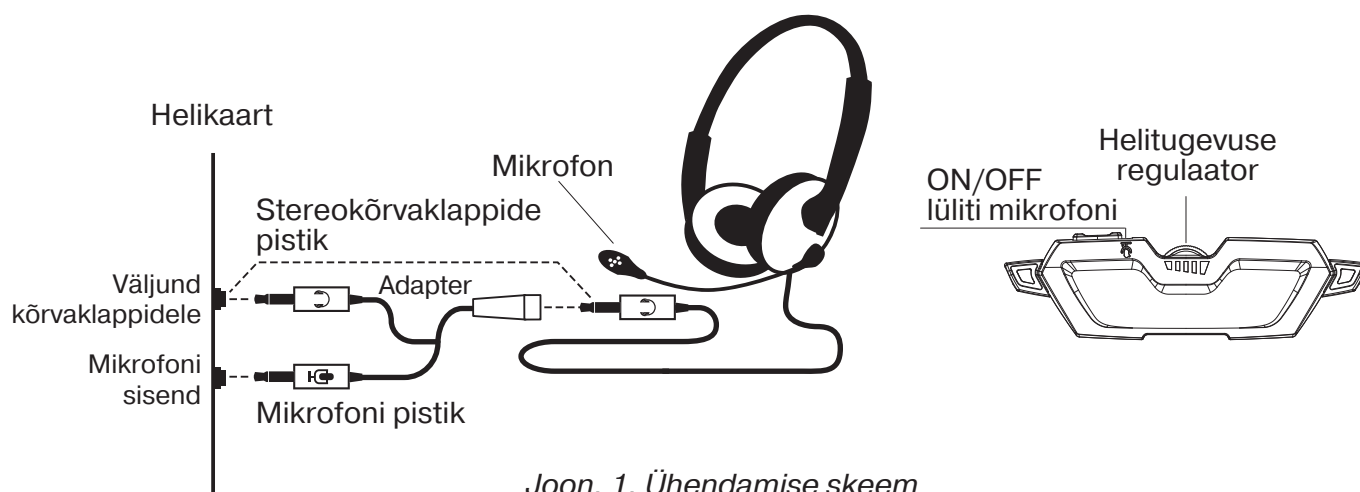

KOMPLEKTSUS

- Stereokõrvaklapid – 1 tk.
- Adapter Ø 3.5 mm - 2*Ø 3,5 mm mini-jack – 1 tk.
- Kasutusjuhend – 1 tk.
- Garantiitalong – 1 tk.

ETTEVAATUSABINÕUD

- Ärge kasutage stereokõrvaklappe transpordi juhtimise ajal.
- Ärge kasutage stereokõrvaklappe pikaajaliselt suure helitugevusega (üle veerandi tunni) – see toob kaasa kõrvakuulmise halvenemise.

ERIOMADUSED

- Võimas realistlik heli
- Reguleeritav peapael
- Adapter Ø 3.5 mm - 2*Ø 3.5 mm mini-jack
- Riidest punutud kaabel

ÜHENDAMINE JA EKSPLUATEERIMINE

- Sisestage stereokõrvaklappide pistik signaali allika audioväljundi pessa (personaalarvuti, sülearvuti, kaasaskantav heliseade jms) nii nagu on näidatud joon. 1.
- Sisestage mikrofoni pistik signaali allika mikrofoni pessa.