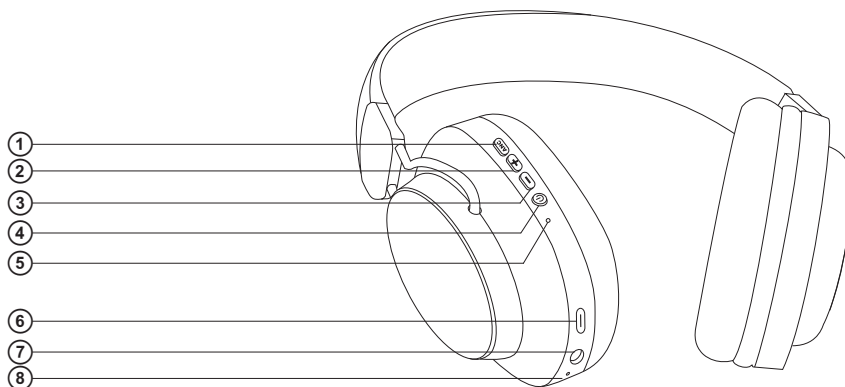

JUHTIMISE KIRJELDUS

① ANC on/off Bluetoothi sisselülitusrežiimi aktiveerimiseks vajutage nuppu 1 sekundi jooksul, roheline LED-tuli süttib.

② Helitugevuse suurendamise/järgmise loo nupp

③ Helitugevuse vähendamise nupp/eelmine lugu

④ Kõrvaklappide sisse/välja nupp (vajutage 3 sekundit);

esitus/paus (lühivajutus);

kõne juhtimine (kõne alustamiseks või lõpetamiseks lühike vajutus).

sissetulevast kõnest keeldumiseks vajutage pikalt);

häälassistendi aktiveerimiseks vajutage kaks korda, telefon peab olema ooterežiimis. (sõltub toetusest seda funktsiooni telefonil).

⑤ LED indikaator

⑥ Type-C pistik laadimiseks

⑦ 3,5 mm helikaabli pesa

⑧ Mikrofon