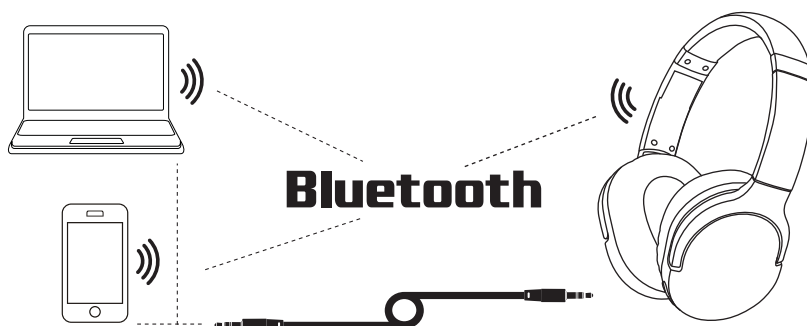

## JUHTIMISE KIRJELDUS

① ANC on/off Bluetoothi sisselülitusrežiimi aktiveerimiseks vajutage nuppu 1 sekundi jooksul, roheline LED-tuli süttib.

② Helitugevuse suurendamise/järgmise loo nupp

③ Helitugevuse vähendamise nupp/eelmine lugu

④ Kõrvaklappide sisse/välja nupp (vajutage 3 sekundit);

esitus/paus (lühivajutus);

kõne juhtimine (kõne alustamiseks või lõpetamiseks lühike vajutus).

sissetulevast kõnest keeldumiseks vajutage pikalt);

häälassistendi aktiveerimiseks vajutage kaks korda, telefon peab olema ooterežiimis. (sõltub toetusest seda funktsiooni telefonil).

## ÜHENDAMINE JA KSPLUATEERIMINE

Enne kasutamist tuleb aku täielikult laadida. Kõrvaklappide sisse- või väljalülitamiseks vajutage ja hoidke all nuppu ④. Signaali Bluetoothi kaudu edastamiseks peate looma ühenduse signaaliallikaga. Selleks lülitage kõrvaklapid sisse ilma nuppu ④ vabastamata, oodake, kuni otsingurežiim käivitubindikaator ⑤ muutub vaheldumisi sinise ja punasega. Valige signaaliallikaks Bluetooth-seadmete otsingurežiim. Ekraanile ilmub «GD-865» mudeli nimi, millega soovite ühenduse luua.