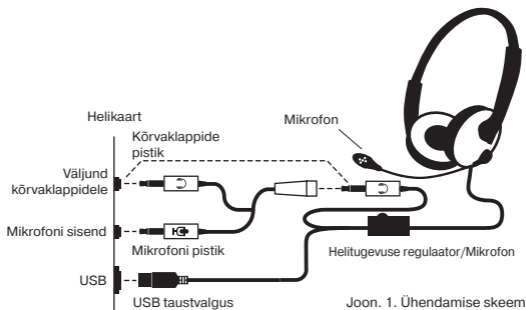

KOMPLEKTSUS

- Kõrvaklapid – 1 tk.
- Kasutusjuhend – 1 tk.
- Adapter Ø3.5 - Ø2*3,5 mm mini-jack – 1 pc
- Garantiitalong – 1 tk.

ERIOMADUSED

- Võimas realistlik heli
- Reguleeritav peapael
- Adapter Ø 3.5 mm - Ø 2*3,5 mm mini-jack
- Sisseehitatud taustvalgus
- Riidest punutud kaabel

ÜHENDAMINE JA EKSPLUATEERIMINE

- Sisestage kõrvaklappide pistik signaali allika audioväljundi pessa (personaalarvuti, sülearvuti, kaasaskantav heliseade jms) nii nagu on näidatud joon. 1.
- Seadke kõrvaklapid kaablil asuva helitugevuse regulaatori abil signaali allika vajalik helitugevus.