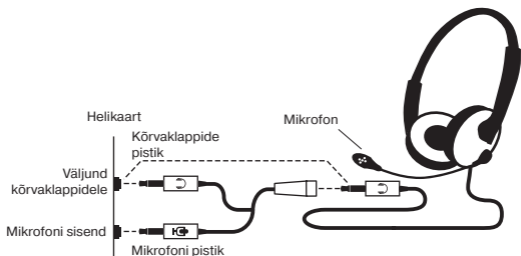

KOMPLEKTSUS

- Kõrvaklapid – 1 tk.
- Kasutusjuhend – 1 tk.
- Adapter Ø3.5 - Ø2*3,5 mm mini-jack – 1 pc
- Garantiitalong – 1 tk.

ERIOMADUSED

- Võimas realistlik heli
- Reguleeritav peapael
- Adapter Ø 3.5 mm - Ø 2*3,5 mm mini-jack
- Sisseehitatud mikrofon
- Riidest punutud kaabel

ÜHENDAMINE JA EKSPLUATEERIMINE

- Sisestage kõrvaklappide pistik signaali allika audioväljundi pessa (personaalarvuti, sülearvuti, kaasaskantav heliseade jms) nii nagu on näidatud joon. 1.
- Seadke kõrvaklapid kaablil asuva helitugevuse regulaatori abil signaali allika vajalik helitugevus.