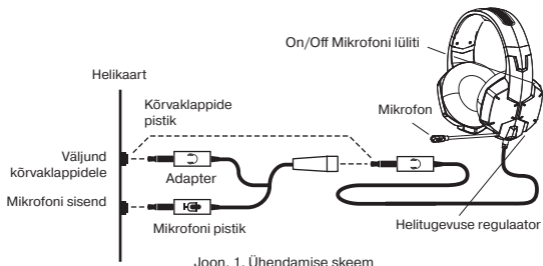

KOMPLEKTSUS

- Stereokõrvaklappid – 1 tk.
- Kasutusjuhend – 1 tk.
- Adapter Ø 3.5 mm to Ø 2*3,5 mm mini-jack – 1 pc
- Garantiitalong – 1 tk.

ERIOMADUSED

- Võimas realistlik heli
- Adapter Ø 3.5 mm to Ø 2*3,5 mm mini-jack
- Reguleeritav seljaosa ja paindlik mikrofon
- Adapter arvutiga ühendamiseks
- Riidest punutud kaabel

ÜHENDAMINE JA EKSPLUATEERIMINE

- Sisestage stereokõrvaklappide pistik signaali allika audioväljundi pessa (personaalarvuti, sülearvuti, kaasaskantav heliseade jms) nii nagu on näidatud joon. 1.
- Seadke stereokõrvaklappide kaabliil asuva helitugevuse regulaatori abil signaali allika vajalik helitugevus.