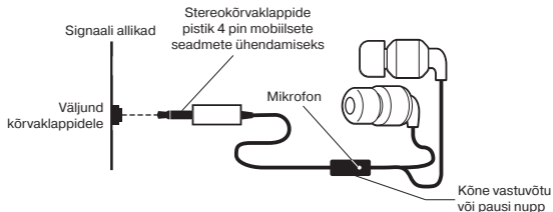

KOMPLEKTSUS

- Stereokõrvaklappid – 1 tk.
- Vahetatavad kõrvapadjad – 2 komplekti
- Kasutusjuhend – 1 tk.
- Garantiitalong – 1 tk.

ERIOMADUSED

- Parendatud heli ülekande süsteem
- Liides 3,5 mm (4 pin) mobiilsete seadmete ühendamiseks
- Mikrofon ja kõne vastuvõtu/pausi nupp kaabliil
- Elastne lame kaabel

ÜHENDAMINE JA EKSPLUATEERIMINE

- Sisestage stereokõrvaklappide pistik signaali allika audioväljundi pessa (personaalarvuti, sülearvuti, kaasaskantav heliseade jms) nii nagu on näidatud joon. 1.
- Seadke stereokõrvaklappide helitugevus signaali allika helitugevuse regulaatori abil.