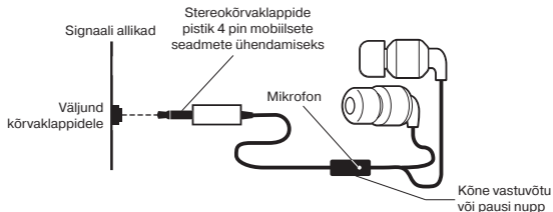

KOMPLEKTSUS

- Stereokõrvaklapid – 1 tk.
- Vahetatavad kõrvapadjad – 1 komplekt
- Garantiitalong/Kasutusjuhend – 1 tk.

ERIOMADUSED

- Mugav kerge konstruktsioon
- Liides 3,5 mm (4 pin) mobiilsete seadmete ühendamiseks
- Mikrofon ja kõne vastuvõtu/pausi nupp kaablil
- Lisakomplekt vahetatavade kõrvapadjade

ÜHENDAMINE JA EKSPLUATEERIMINE

- Sisestage stereokõrvaklappide pistik signaali allika audioväljundi pesa (personaalarvuti, sülearvuti, kaasaskantav heliseade jms) nii nagu on näidatud joon. 1.
- Seadke stereokõrvaklappide helitugevus signaali allika helitugevuse regulaatori abil.