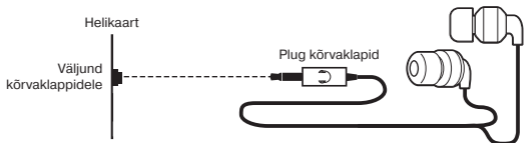

KOMPLEKTSUS

- Nõöpkõrvaklapid – 1 tk.
- Kasutusjuhend – 1 tk.
- Garantiitalong – 1 tk.

ERIOMADUSED

- Mugav kerge konstruktsioon
- Parentatud heli ülekande süsteem

ÜHENDAMINE JA EKSPLUATEERIMINE

- Sisestage stereokõrvaklappide pistik signaali allika audioväljundi pessa (personaalarvuti, sülearvuti, kaasaskantav heliseade jms) nii nagu on näidatud joon. 1.
- Seadke stereokõrvaklappide helitugevus signaali allika helitugevuse regulaatori abil.