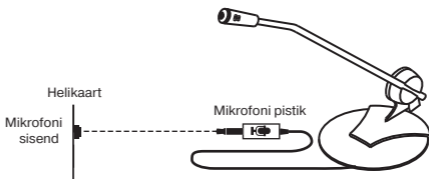

KOMPLEKTSUS

- Mikrofon – 1 tk.
- Kasutusjuhend – 1 tk.
- Garantiitalong – 1 tk.

ERIOMADUSED

- Võimalus kinnitada lauale või monitor
- Reguleeritav kaldenurk

ÜHENDAMINE JA EKSPLUATEERIMINE

- Sisestage mikrofoni pistik signaali allika mikrofoni pessa (personaalarvuti, sülearvuti), vt. skeemi (joon. 1). Lülitage sisse signaali allikas.

Joon. 1. Ühendamise skeem

TEHNILISED OMADUSED

Omadused ja mõõtühikud	Väärtus
Tundlikkus, dB	-60 ± 3
Sageduste vahemik, Hz	50 – 16 000
Mikrofoni mooduli mõõdud, mm	9 × 7
Liidese tüüp	mini jack Ø 3,5 mm (3 pin)
Kaabli pikkus, m	1,8
Kaal, g	63