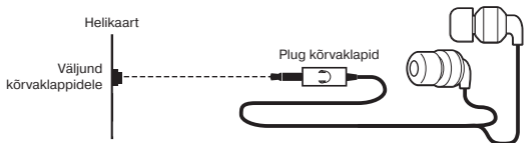

- Sisestage stereokõrvaklappide pistik signaali allika audioväljundi pessa (personaalarvuti, sülearvuti, kaasaskantav heliseade jms) nii nagu on näidatud joon. 1.
- Seadke stereokõrvaklappide helitugevus signaali allika helitugevuse regulaatori abil.