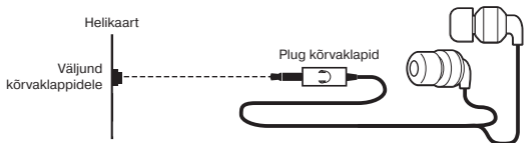

KOMPLEKTSUS

- Nööpkõrvaklapid – 1 tk.
- Kasutusjuhend – 1 tk.
- Garantiitalong – 1 tk.

ERIOMADUSED

- Mugav kerge konstruktsioon
- Parendatud heli ülekande süsteem

ÜHENDAMINE JA EKSPLUATEERIMINE

- Sisestage stereokõrvaklappide pistik signaali allika audioväljundi pessa (personaalarvuti, sülearvuti, kaasaskantav heliseade jms) nii nagu on näidatud joon. 1.
- Seadke stereokõrvaklappide helitugevus signaali allika helitugevuse regulaatori abil.