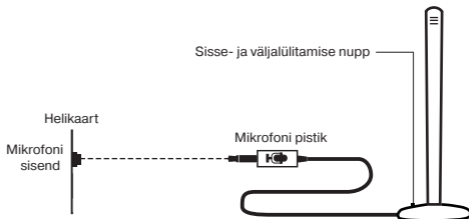

 **REAL-EL**

KASUTUSJUHEND

LAUAMIKROFON

MC-50

Õnnitleme teid TM REAL-EL mikrofoni ostmise puhul!**OTSTARVE**

Lauamikrofon MC-50 on ettenähtud suhtlemiseks läbi Interneti, sõnade ja lausete salvestamiseks võõrkelte õppimisel. Paindlik jalg, millele on paigaldatud mikrofoni kapsel, võimaldab muuta mikrofoni asendit. Massiivne alus tagab mudeli stabiilsuse.

KOMPLEKTSUS

- Mikrofon – 1 tk.
- Kasutusjuhend – 1 tk.
- Garantiitalong – 1 tk.

ERIOMADUSED

- Sisse- ja väljalülitamise nupp
- Elastne tugi mikrofoni pööramiseks vajaliku nurga alla
- Massiivsem alus paremaks stabiilsuseks

ÜHENDAMINE JA EKSPLUATEERIMINE

- Sisestage mikrofoni pistik signaali allika mikrofoni pessa (personaalarvuti, sülearvuti), vt. skeemi (joon. 1). Lülitage sisse signaali allikas.

Joon. 1. Ühendamise skeem