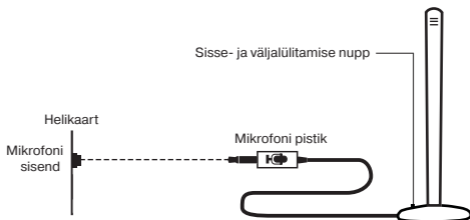

KOMPLEKTSUS

- Mikrofon – 1 tk.
- Kasutusjuhend – 1 tk.
- Garantiitalong – 1 tk.

ERIOMADUSED

- Sisse- ja väljalülitamise nupp
- Reguleeritav kaldenurk
- Mikrofonikapsli suurendatud tundlikkus
- Stabiilne tugi

ÜHENDAMINE JA EKSPLUATEERIMINE

- Sisestage mikrofoni pistik signaali allika mikrofoni pessa (personaalarvuti, sülearvuti), vt. skeemi (joon. 1). Lülitage sisse signaali allikas.

Joon. 1. Ühendamise skeem