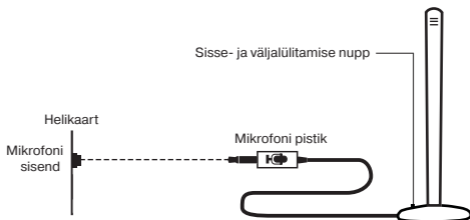

KOMPLEKTSUS

- Mikrofon – 1 tk.
- Kasutusjuhend – 1 tk.
- Garantiitalong – 1 tk.

ERIOMADUSED

- Sisse- ja väljalülitamise nupp
- Reguleeritav kaldenurk

ÜHENDAMINE JA EKSPLUATEERIMINE

- Sisestage mikrofoni pistik signaali allika mikrofoni pessa (personaalarvuti, sülearvuti), vt. skeemi (joon. 1). Lülitage sisse signaali allikas.

Joon. 1. Ühendamise skeem

TEHNILISED OMADUSED

Omadused ja mõõtühikud	Väärtus
Tundlikkus, dB	-58 ± 3
Sageduste vahemik, Hz	30 – 16 000
Mikrofoni mooduli mõõdud, mm	6 × 2,7
Liidese tüüp	mini jack Ø 3,5 mm (3 pin)
Kaabli pikkus, m	2,5 ± 0,3
Kaal, g	87,5