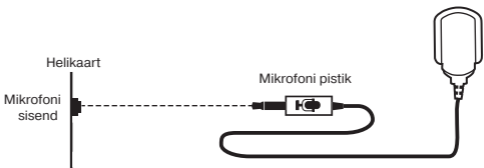

KOMPLEKTSUS

- Mikrofon – 1 tk.
- Kasutusjuhend – 1 tk.
- Garantiitalong – 1 tk.

ERIOMADUSED

- Kinnitus riistele klamberkinnituse abil
- Võimalus kinnitada lauale või monitor

ÜHENDAMINE JA EKSPLUATEERIMINE

- Sisestage mikrofoni pistik signaali allika mikrofoni pessa (personaalarvuti, sülearvuti), vt. skeemi (joon. 1). Lülitage sisse signaali allikas.

Joon. 1. Ühendamise skeem

TEHNILISED OMADUSED

Omadused ja mõõtühikud	Väärtus
Tundlikkus, dB	-58 ± 3
Sageduste vahemik, Hz	50 – 16 000
Mikrofoni mooduli mõõdud, mm	9 × 7
Liidese tüüp	mini jack Ø 3,5 mm (3 pin)
Kaabli pikkus, m	1,8
Kaal, g	23