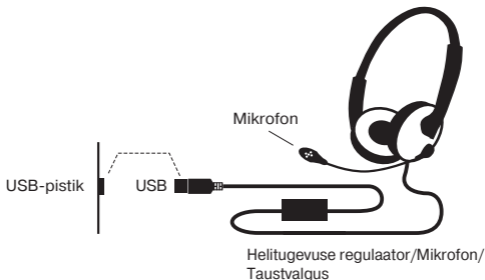

KOMPLEKTSUS

- Kõrvaklapid – 1 tk.
- Kasutusjuhend – 1 tk.
- Garantiitalong – 1 tk.

ERIOMADUSED

- Võimas realistlik heli
- Virtual Surround Sound 7.1
- Reguleeritav peapael
- Sisseehitatud taustvalgus
- Riidest punutud kaabel

ÜHENDAMINE JA EKSPLUATEERIMINE

- Ühendage kõrvaklappide USB-pistik signaaliallika (arvuti, sülearvuti jne) heliväljundi pistikusse, nagu näidatud skeemil (joonis 1).
- Seadke helitugevuse regulaatori abil soovitud kõrvaklappide helitugevus.