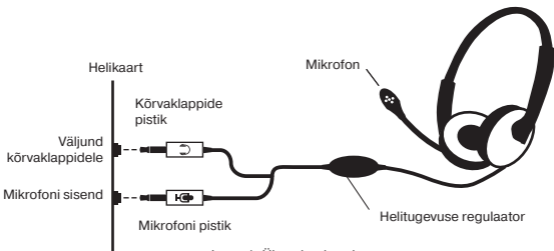

KOMPLEKTSUS

- Stereokõrvaklapid – 1 tk.
- Garantiialong / Kasutusjuhend – 1 tk.

ERIOMADUSED

- Võimas realistlik heli
- Reguleeritav peapael
- Riidest punutud kaabel

ÜHENDAMINE JA EKSPLUATEERIMINE

- Sisestage stereokõrvaklappide pistik signaali allika audioväljundi pessa (personaalarvuti, sülearvuti, kaasaskantav heliseade jms) nii nagu on näidatud joon. 1.

Joon. 1. Ühendamise skeem

TEHNILISED OMADUSED

Omadused ja mõõtühikud	Väärtus
Tundlikkus, dB	stereokõrvaklapid: 108 ± 4 mikrofon: -56 ± 2
Sageduste vahemik, Hz	stereokõrvaklapid: 20 – 22 000 mikrofon: 30 – 16 000
Membraan, mm	Ø 50
Takistus, Ohm	32
Liidese tüüp	Ø 3.5 mm (3 pin) stereo mini jack
Kaabli pikkus, m	$2.2 \pm 5\%$
Kaal, g	260