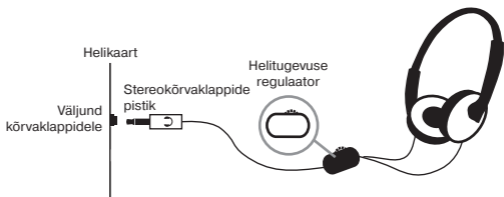

KOMPLEKTSUS

- Stereokõrvaklapid – 1 tk.
- Kasutusjuhend – 1 tk.
- Garantiitalong – 1 tk.

ERIOMADUSED

- Liides 2 × 3,5 mm (3 pin) personaalarvuti ja mobiilsete seadmete ühendamiseks
- Ühesuunaline kaabli ühendust
- Helitugevuse regulaator kaabliil
- Pehme liibuv reguleeritav klamber
- Kunstnahast kõrvapadjad

ÜHENDAMINE JA EKSPLUATEERIMINE

- Sisestage stereokõrvaklappide pistik signaali allika audioväljundi pessa (personaalarvuti, sülearvuti, kaasaskantav heliseade jms) nii nagu on näidatud joon. 1.
- Seadke stereokõrvaklappide kaabliil asuva helitugevuse regulaatori abil signaali allika vajalik helitugevus.