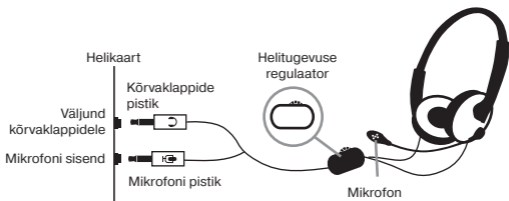

KOMPLEKTSUS

- Stereokõrvaklapid – 1 tk.
- Garantiialong / Kasutusjuhend – 1 tk.

ERIOMADUSED

- Liides 2 × 3,5 mm (3 pin) personaalarvuti seadmete ühendamiseks
- Mugav kergekaaluline konstruktsioon
- Reguleeritav klamber
- Pööratav mikrofonihoidja
- Helitugevuse regulaator kaabliil

ÜHENDAMINE JA EKSPLUATEERIMINE

- Sisestage stereokõrvaklappide pistik signaali allika audioväljundi pesa (personaalarvuti, sülearvuti, kaasaskantav heliseade jms) nii nagu on näidatud joon. 1.
- Sisestage mikrofoni pistik signaali allika mikrofoni pesa.
- Seadke stereokõrvaklappide kaabliil asuva helitugevuse regulaatori abil signaali allika vajalik helitugevus.