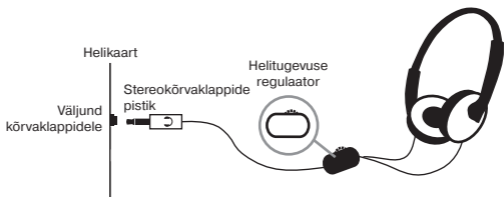

KOMPLEKTSUS

- Stereokõrvaklapid – 1 tk.
- Kasutusjuhend – 1 tk.
- Garantiitalong – 1 tk.

ERIOMADUSED

- Pehme liibuv reguleeritav klamber
- Helitugevuse regulaator kaablil
- Pehmed kõrvapadjad

ÜHENDAMINE JA EKSPLUATEERIMINE

- Sisestage stereokõrvaklappide pistik signaali allika audioväljundi pessa (personaalarvuti, sülearvuti, kaasaskantav heliseade jms) nii nagu on näidatud joon. 1.
- Seadke stereokõrvaklappide kaablil asuva helitugevuse regulaatori abil signaali allika vajalik helitugevus.