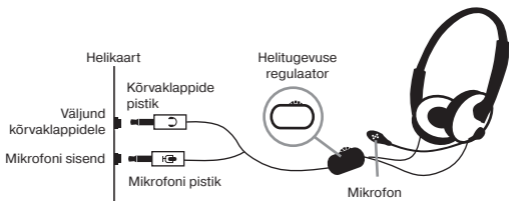

### **ERIOMADUSED**

- Liides 2 × 3,5 mm (3 pin) personaalarvuti seadmete ühendamiseks
- Reguleeritav klamber
- Pööratav mikrofonihoidja
- Helitugevuse regulaator kaabliil

### **ÜHENDAMINE JA EKSPLUATEERIMINE**

- Sisestage stereokõrvaklappide pistik signaali allika audioväljundi pesa (personaalarvuti, sülearvuti, kaasaskantav heliseade jms) nii nagu on näidatud joon. 1.
- Sisestage mikrofoni pistik signaali allika mikrofoni pesa.
- Seadke stereokõrvaklappide kaabliil asuva helitugevuse regulaatori abil signaali allika vajalik helitugevus.