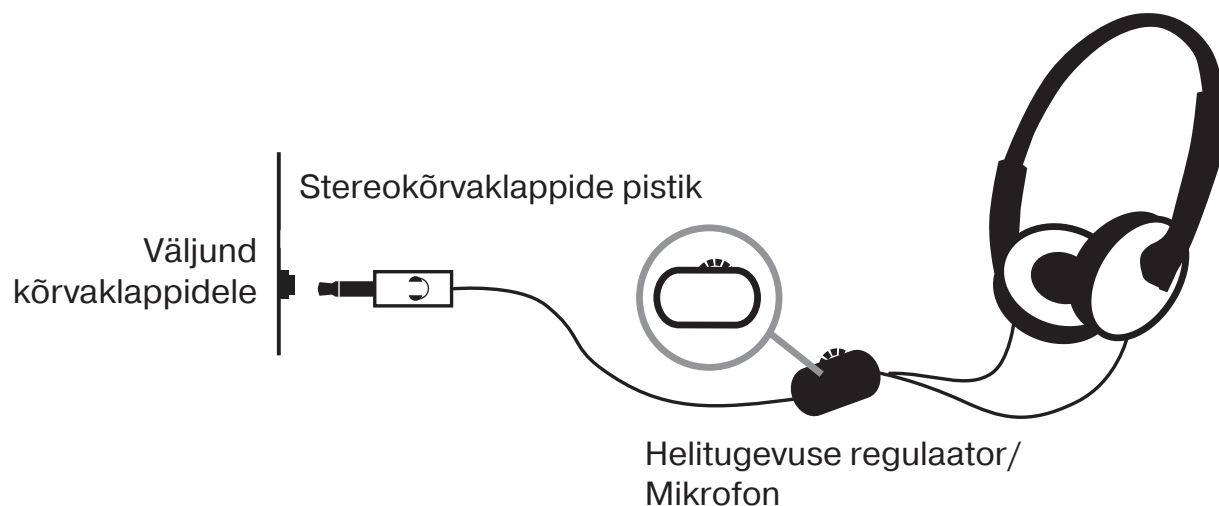

KOMPLEKTSUS

- Stereokõrvaklapid – 1 tk.
- Kasutusjuhend – 1 tk.
- Garantiitalong – 1 tk.

ERIOMADUSED

- Liides 3,5 mm (4 pin) mobiilsete seadmete ühendamiseks
- Helitugevuse regulaator kaablil
- Pehme liibuv reguleeritav klamber
- Kunstnahast kõrvapadjad

ÜHENDAMINE JA EKSPLUATEERIMINE

- Sisestage stereokõrvaklappide pistik signaali allika audioväljundi pessa (personaalarvuti, sülearvuti, kaasaskantav heliseade jms) nii nagu on näidatud joon. 1.

Joon. 1. Ühendamise skeem