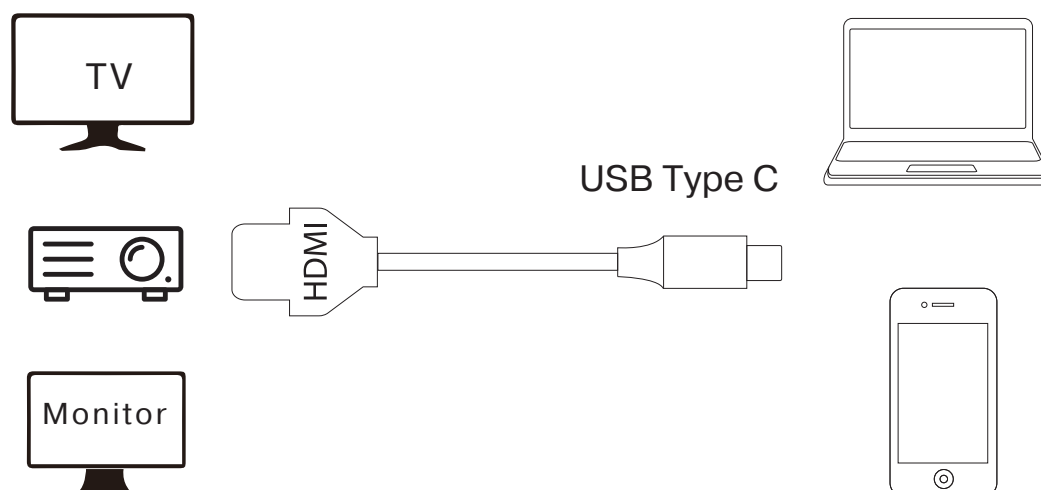

5. ÜHENDAMINE JA EKSPLUATEERIMINE

- Ühendage C-pistikuga kaabel selle seadme HDMI-pordiga, millega soovite suhelda.
- Kasutusnäide on toodud diagrammil ja see sõltub kasutaja vajadustest ning ühendatud seadmete võimalustest.

NB! Pange tähele, et eraldusvõime ja värskendussagedus sõltuvad ühendatud seadmest ja välise ekraani võimalustest.

Ühendamise skeem

6. TEHNILISED OMADUSED

Sissend	USB Type C
Väljund	HDMI - 4K@60Hz
Kaabli pikkus	1.8 m
Toetab OS	Mac OS/iPad OS/Windows/ Android /Google Chrome OS/type C mobile phones and tablets*

*Mobiiltelefonide ja tahvelarvutite mudelid, mis toetavad C-tüüpi video andmeedastusprotokollid (täpsemat lisateavet ühendatud seadme kohta leiate seadme kasutusjuhendist).